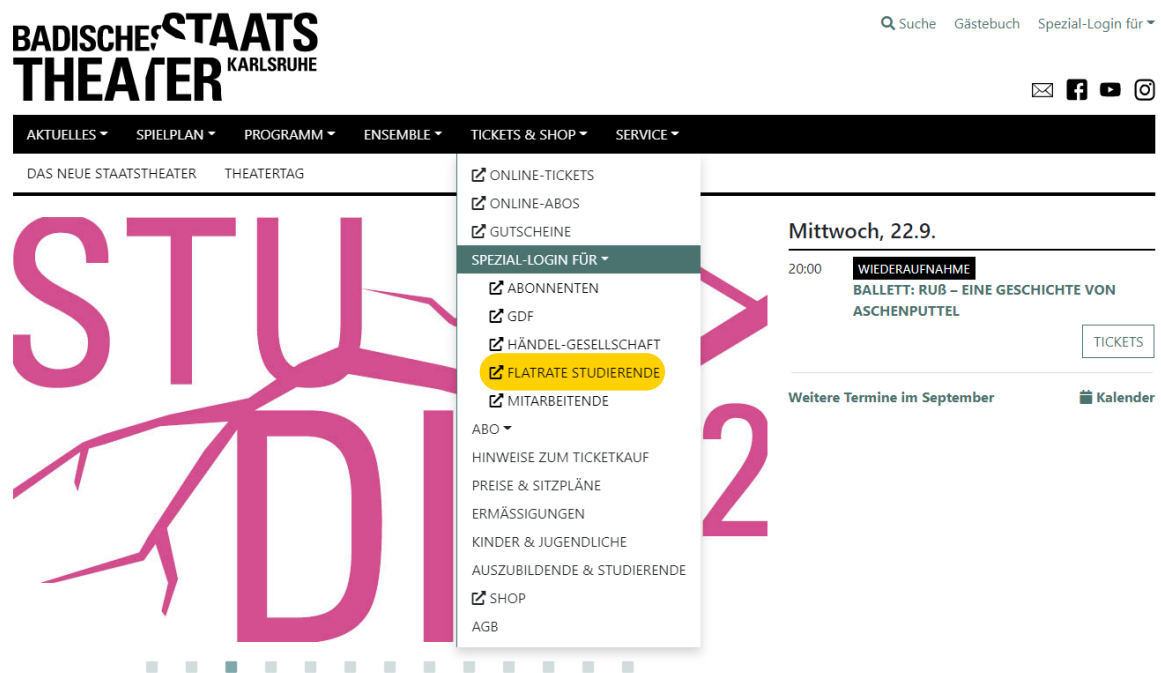

INFORMATIONEN ZUM SPEZIAL-LOGIN FÜR FLATRATE STUDIERENDE

Der Spezial-Login für Flatrate Studierende befindet sich auf unserer Homepage www.staatstheater.karlsruhe.de unter „Tickets & Shop“ an vierter Stelle:

NEUIGKEITEN

Um online kostenlose Restkarten buchen zu können, muss vorab ein Kundenkonto inkl. E-Mailadresse angelegt werden. Hierfür müssen Sie während der Öffnungszeiten (Mo-Fr: 10:00 Uhr – 18:30 Uhr, Sa: 10:00 Uhr – 13:00 Uhr) mit Ihrem Studentenausweis zur Tageskasse im K. kommen und den Zugang freischalten lassen.