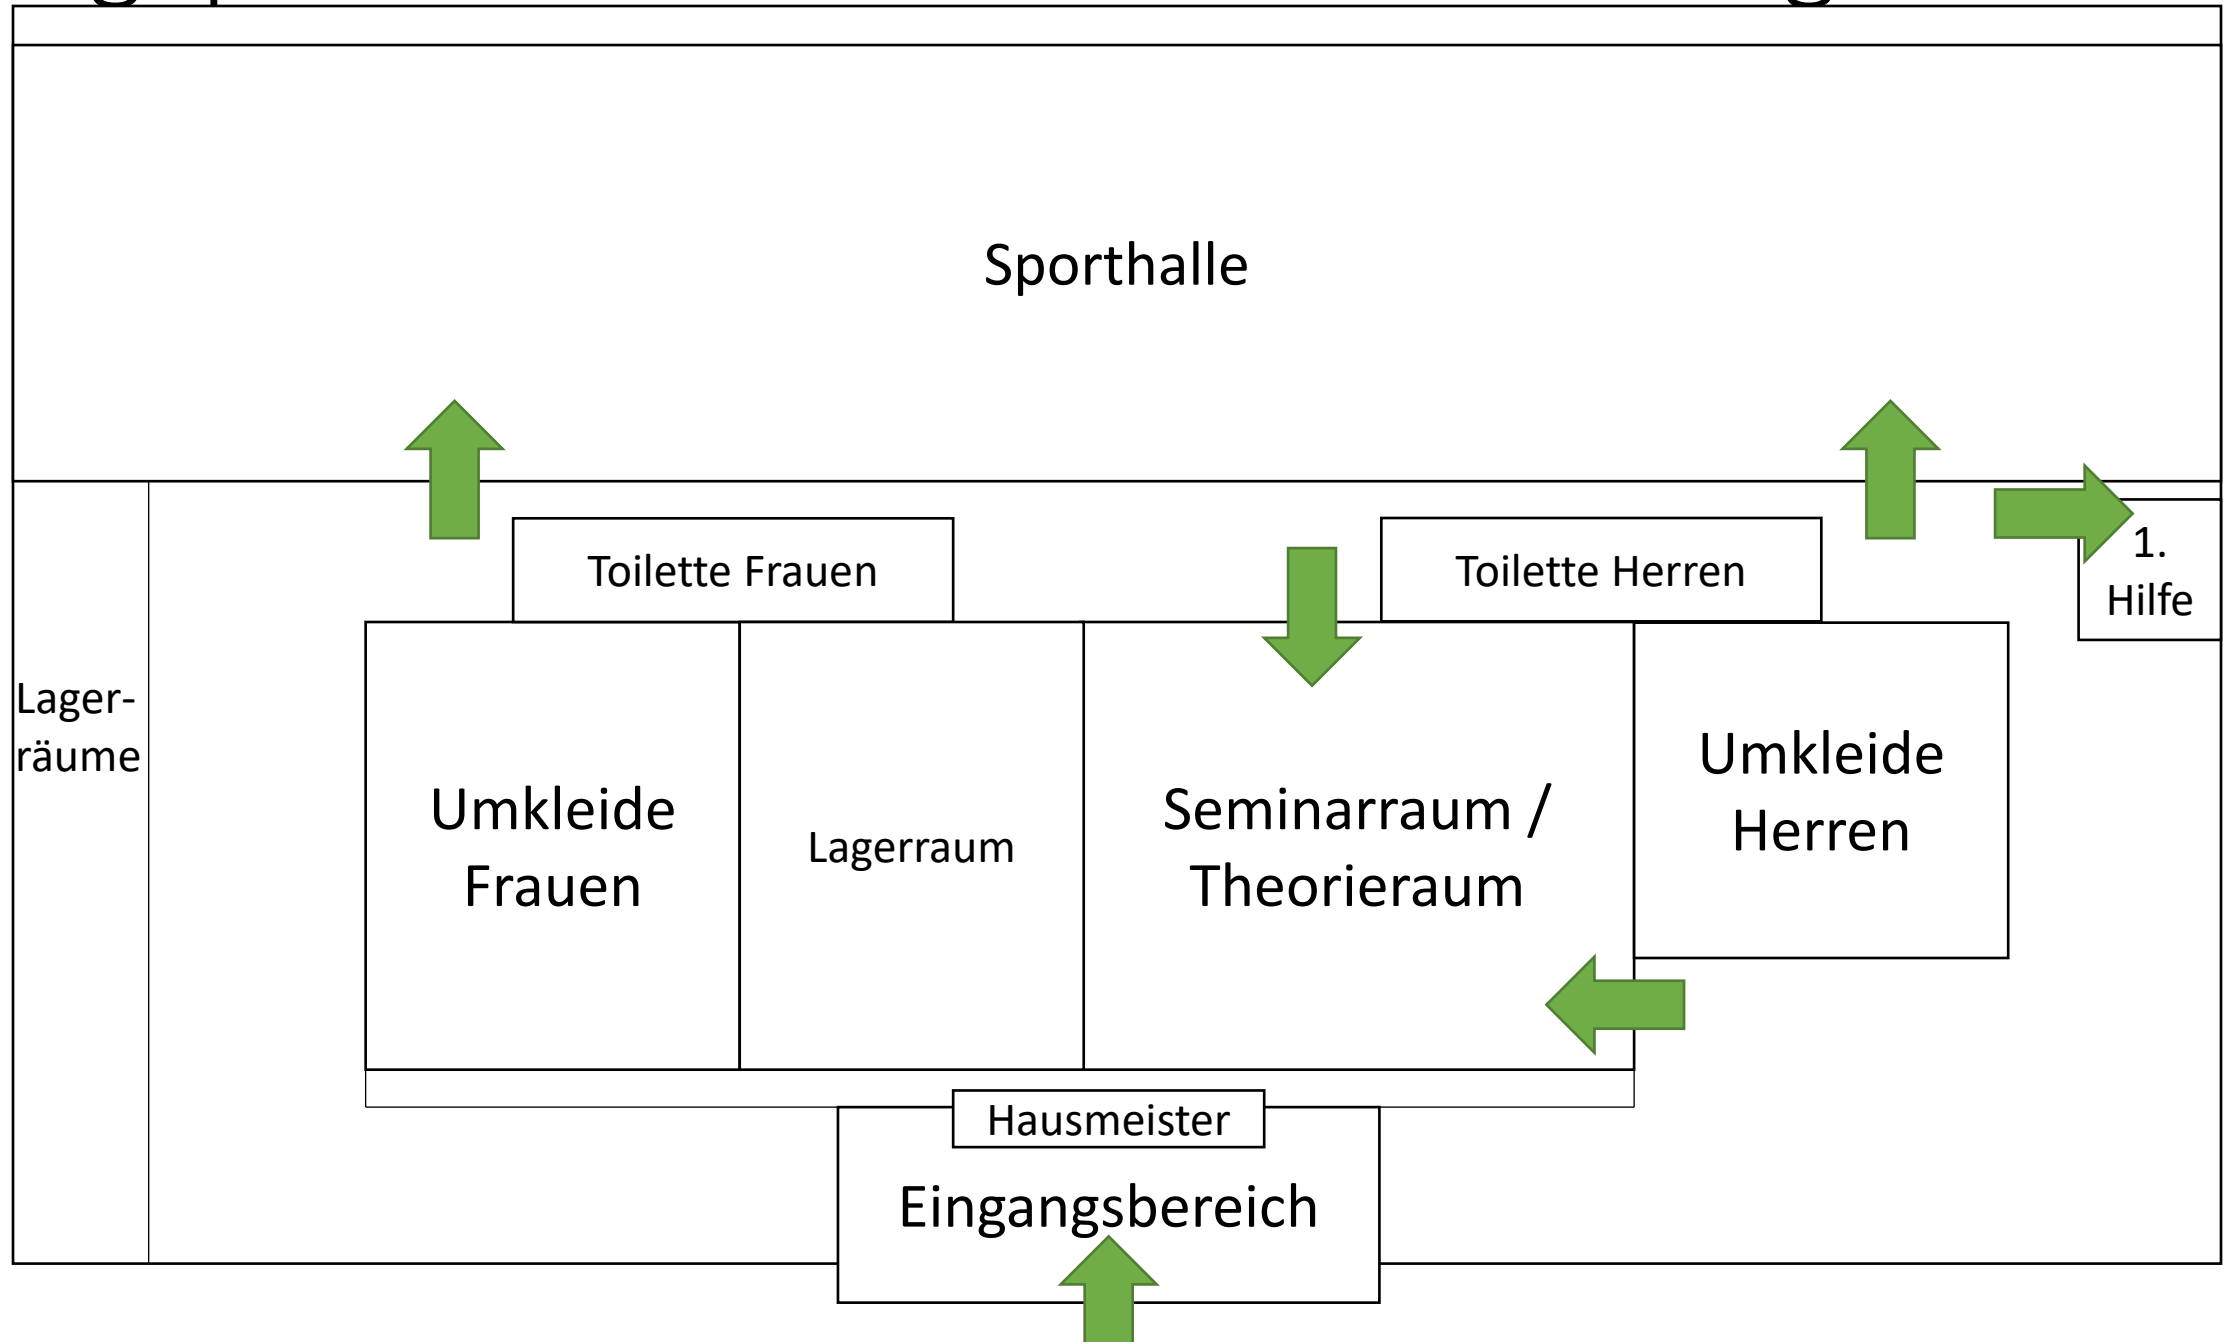

Lageplan Turnhalle PH Karlsruhe

Stand: 23.10.2022

Lageplan PH Karlsruhe Turnhalle - Erdgeschoss

Lageplan PH Karlsruhe Turnhalle – 1. OG